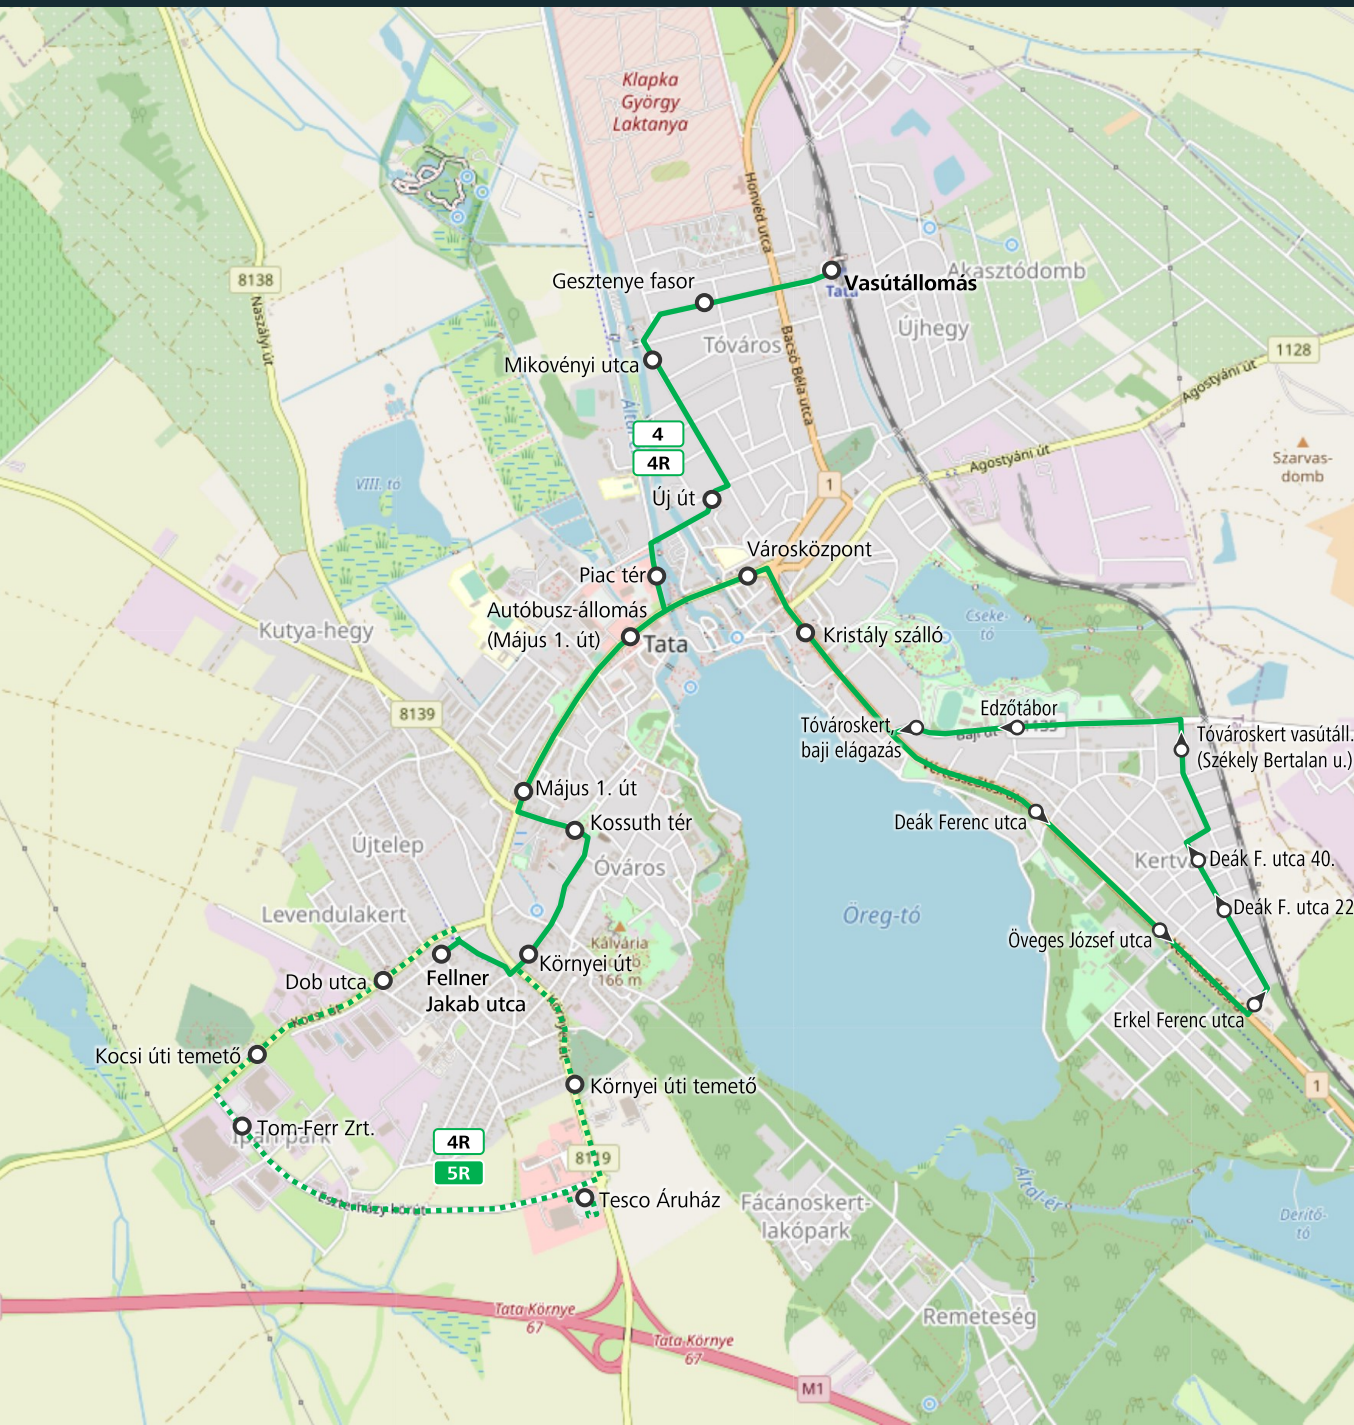

Tervezett járatok útvonala

Kertváros – 4, 4R, 5, 5R vonalak

Tervezett vonalak:

- 4   Fellner Jakab utca ◄► Kertváros ◄► Vasútállomás
- 4R   Fellner Jakab utca ◄► Ipari Park ◄► Kertváros ◄► Vasútállomás
- 5   Fellner Jakab utca ► Kertváros ► Fellner Jakab utca
- 5R   Fellner Jakab utca ► Kertváros ► Fellner Jakab utca (Ipari parkon át)

Főbb változások:

Új autóbuszjárat közlekedik Vasútállomás és Fellner Jakab utca között 4-es jelzéssel, Mikóvnyi utca és Kertváros érintésével.

Az 1R autóbusz pótlására egyes 5-ös buszok meghosszabbított útvonalon, 5R jelzéssel közlekednek Kertváros és Fellner Jakab utca között az Ipari park érintésével. Az 5R és régi 1R autóbuszok útvonala a Városcsözpont és Fellner Jakab utca között megegyezik.

Az új 4-es, 5-ös és 5R buszok egymással összehangoltan közlekednek. A kertvárosi szakaszon hétköznap a reggeli csúcsidejében 20 perces, délelőtti és kora este 60, délutáni csúcsidejében 30 perces követési időközöt biztosítva.