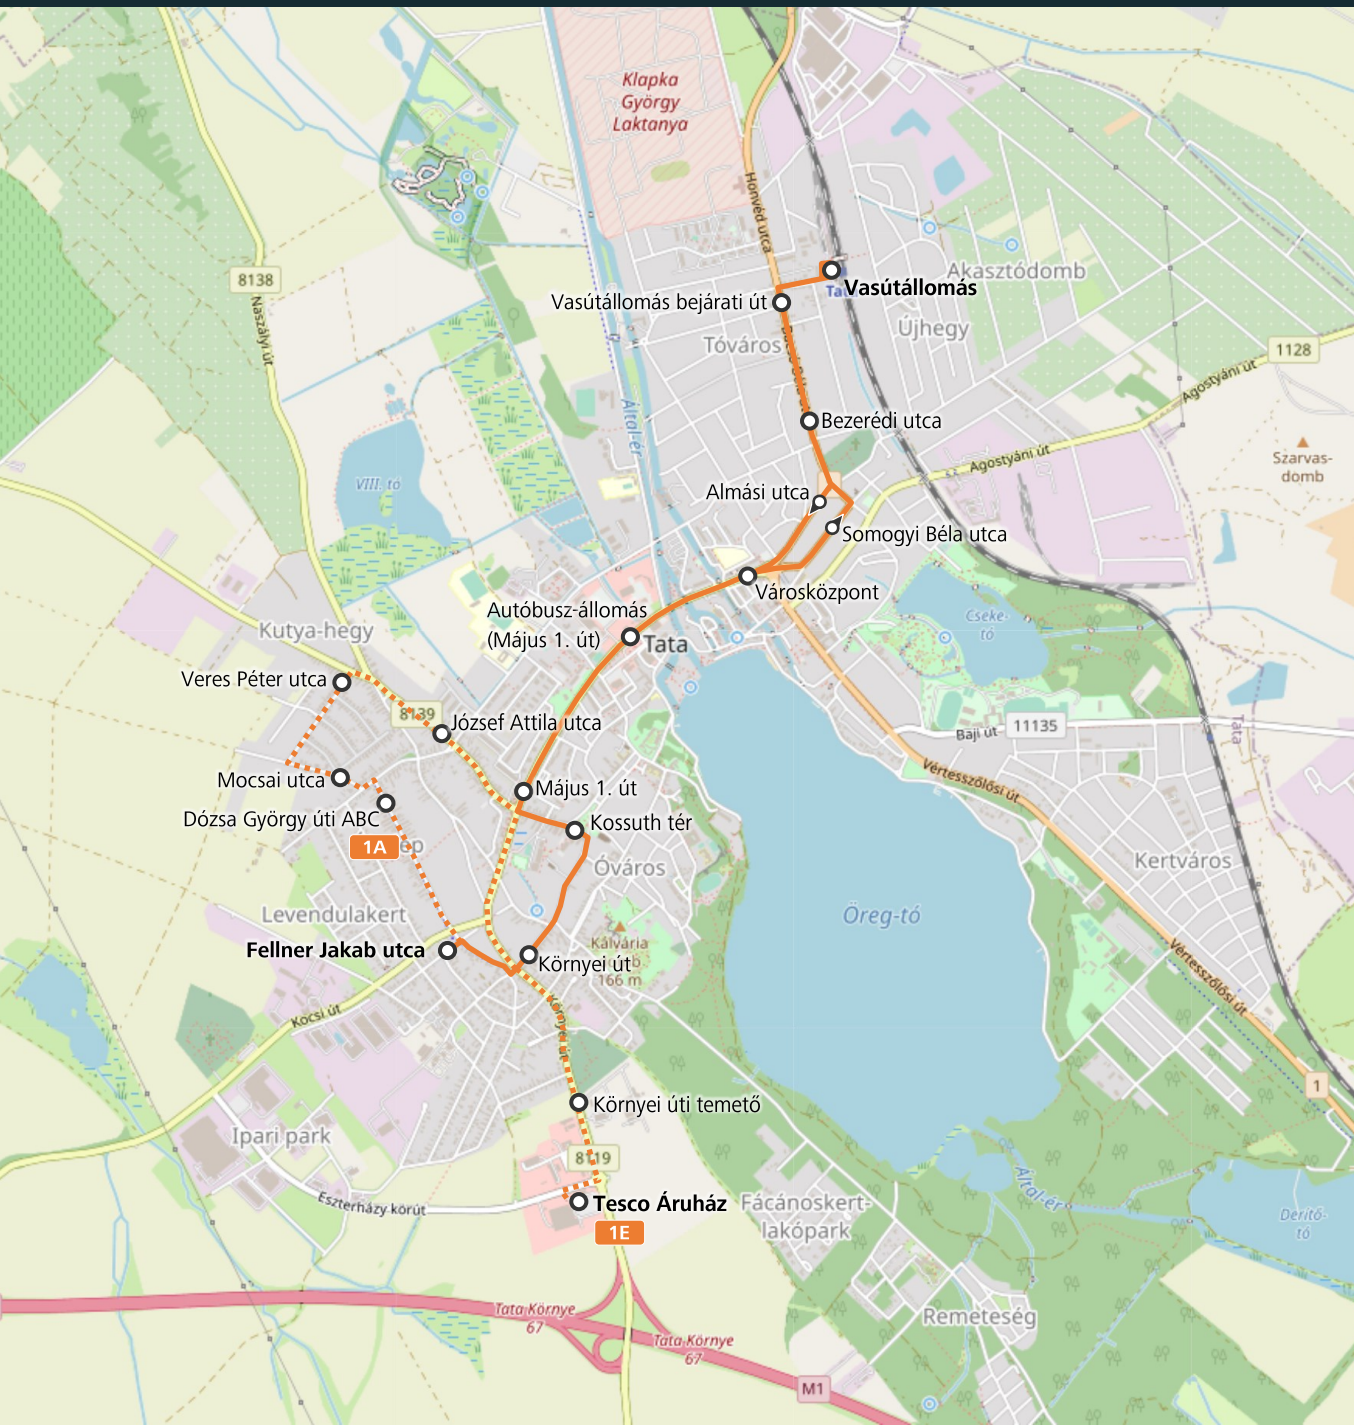

# Tervezett járatok útvonala

## Vasútállomás és Újtelep térsége – 1, 1A és 1E vonalak