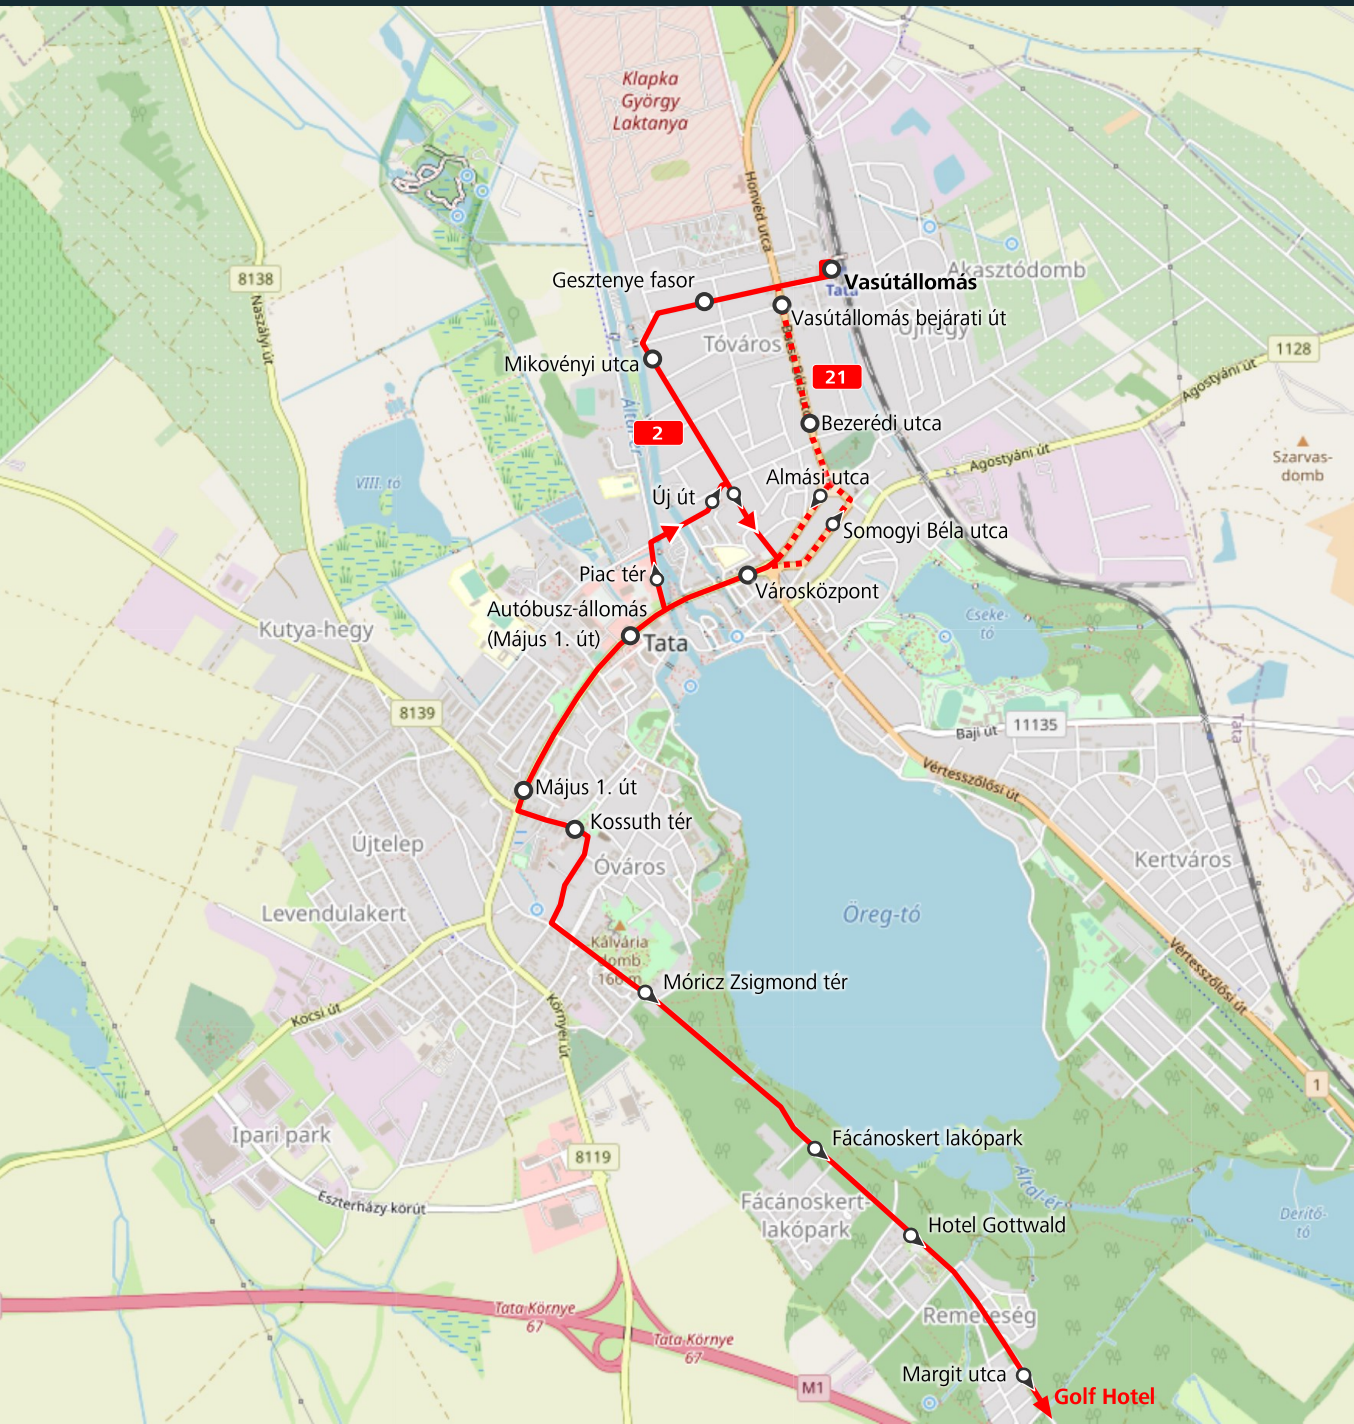

Tervezett járatok útvonala

Mikóvényi utca térsége és Remeteségpuszta – 2 és 21 vonalak

Tervezett vonalak:

- **2** Vasútállomás ◀▶ Mikóvényi utca ◀▶ Golf Hotel
- **21** Vasútállomás ◀▶ Bacsó Béla utca ◀▶ Golf Hotel

Főbb változások:

A Mikóvényi utca és Remeteségpuszta térségének munkanapi kiszolgálását a jövőben a 2-es autóbusz végzi, mellyel mindkét városrészből átszállás nélkül érhető el a Városközpont.

A Remeteségben lakók hétfégi közlekedését a 21-es autóbusz biztosítja.