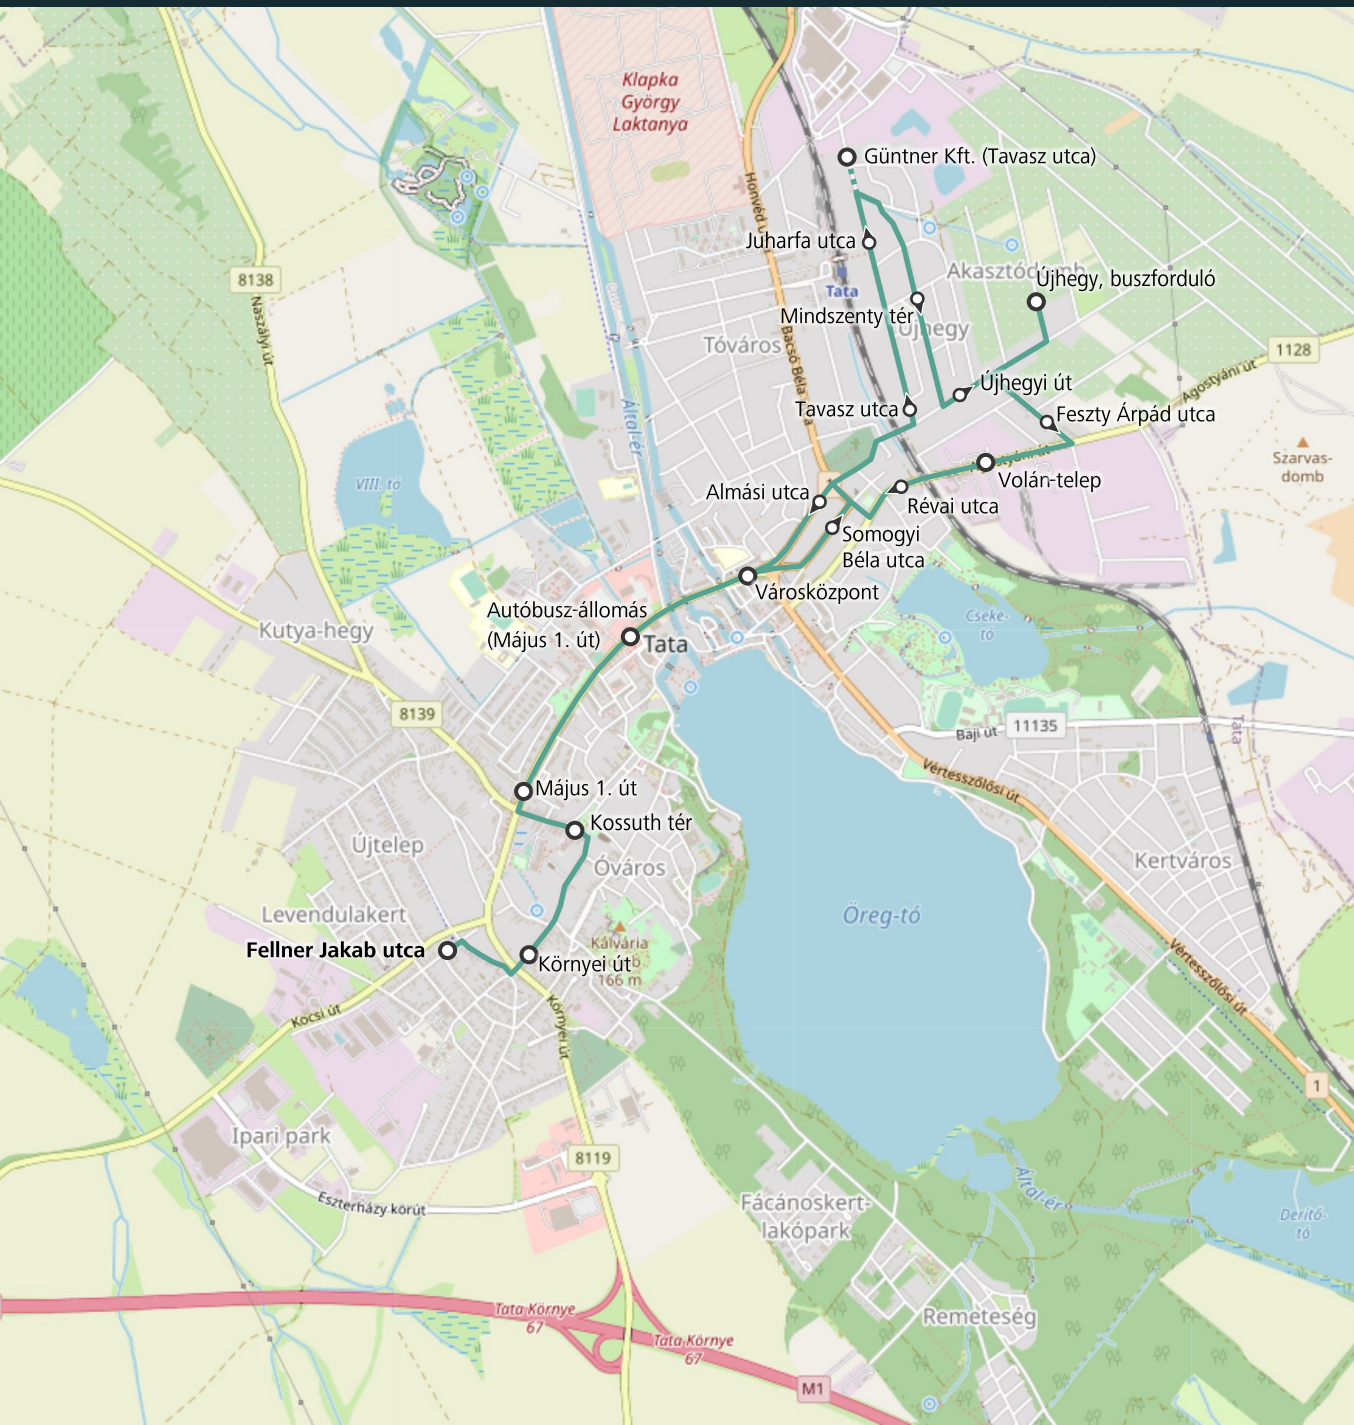

Tervezett vonalak:

8 Fellner Jakab utca ► Újhegy ► Fellner Jakab utca

Főbb változások:

A 8-as autóbusz útvonala változatlan, de a a Güntner Kft. műszakváltásához közlekedő járatok is 8-as jelzéssel közlekednek ezentúl. A Faller Jenő utcai betérési szakasz és Szélescsapás dülő megállóhely kiszolgálása a jövőben megszűnik.

Csúcsidőben a meghosszabbított 7-es autóbuszokkal felváltva közlekedik, ezáltal egyenletes követést biztosítva Újhegy és az Agostyáni út térsége felé. Csúcsidőn kívül és hétvégén Újhegy kiszolgálását az új 9-es és 9A jelű autóbuszok látják el.