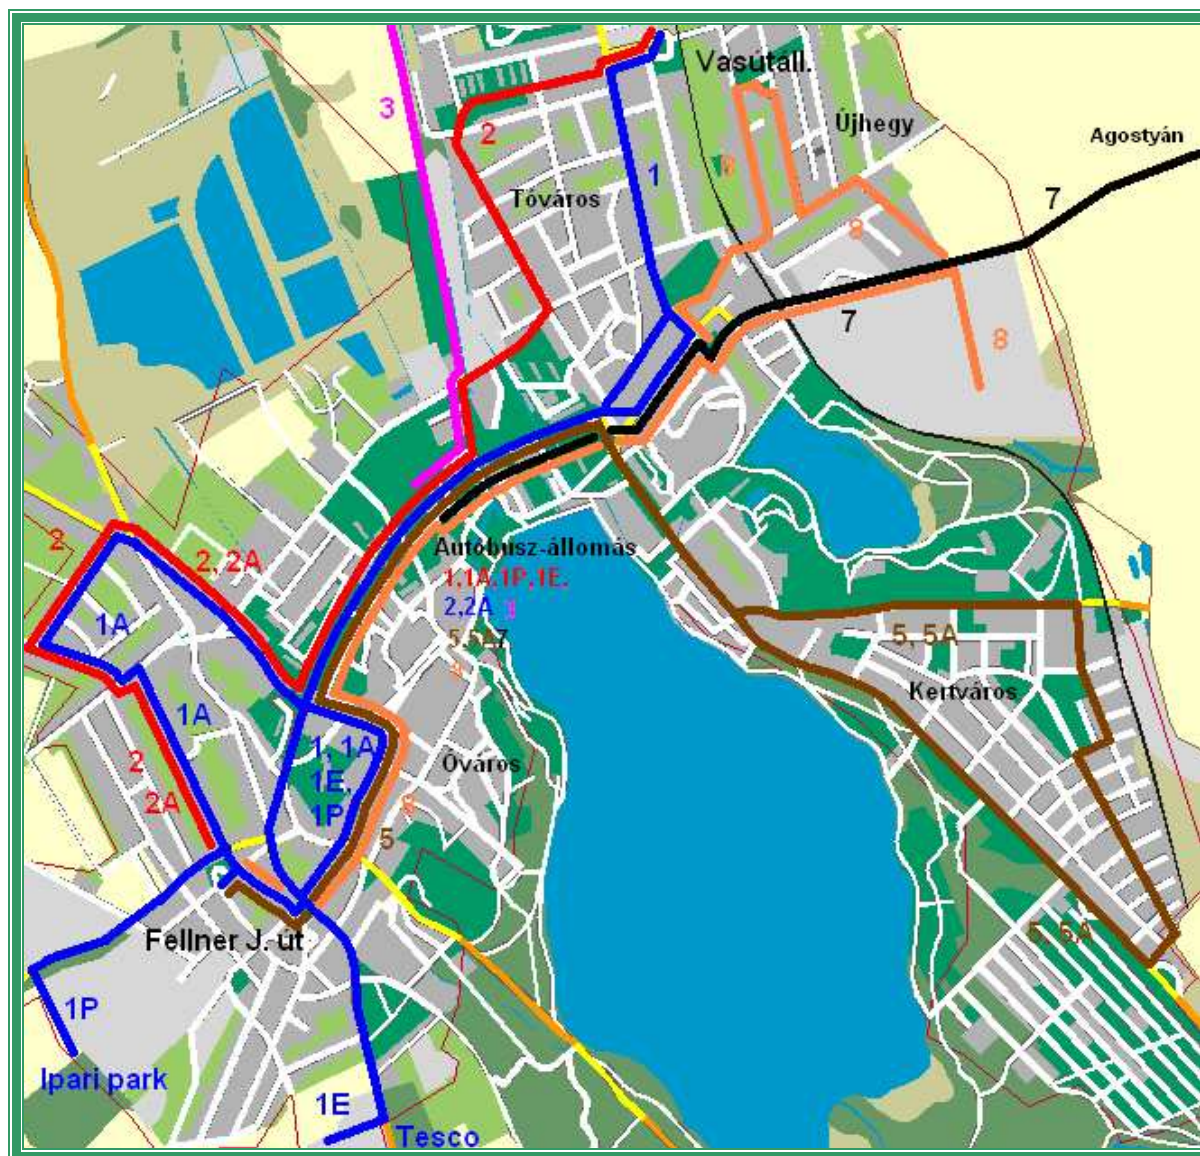

Jelmagyarázat

- **I:** a járat iskolai előadási napokon közlekedik
- **F:** a járat a Faller Jenő úti betéréssel közlekedik
- **K:** iskolai tanítási napokon a Kossuth térig, tanszünetben az aut. áll.-ig közlekedik
- **s:** a járat csak szabadnapokon közlekedik

8 Fellner Jakab út – Fellner Jakab út (körjárat)

Perc	Megálló	Perc
0	Fellner Jakab út	—
1	Környei út	—
3	Kossuth tér	—
4	Május 1. út	8A
5	Autóbusz-állomás	0
6	Városközpont	1
7	Somogyi Béla út	2
8	Tavaszi utca	3
9	Juharfa utca	4
10	Mindszenty tér	5
11	Újhegyi út	6
12	EDÁSZ	—
13	Ipartelepek	—
14	Volán telep	7
15	Révai utca	8
17	Almási út	10
19	Városközpont	12
21	Autóbusz-állomás	14
22	Május 1. út	—
23	Kossuth tér	—
24	Környei út	—
26	Fellner Jakab út	—

Fellner Jakab úti fordulótól indul	Ipartelepektől indul
MUNKANAPOKON	
5:00, 5:35, 6:35, 7:10, I8:10, a10:30, 13:00, 13:35, 15:20, a16:20, 17:30, 21:35	5:15, 6:15, 6:50, 7:25, I8:25, 13:15, 14:15, 15:45, 17:45, 22:15
Szabad- és munkaszüneti napokon	
Autóbusz-állomástól indul	
a8:10, a10:30, a14:50	

Jelmagyarázat

- **I:** a járat iskolai előadási napokon közlekedik
- **a:** a járat 8A jelzéssel az Ipartelepek érintése nélkül a Volán telep felé közlekedik

TATA város autóbusz-vonalhálózata

Információ

Vértés Volán Zrt. Autóbusz-állomás
2890 TATA
Váralja u.
Telefon: 34/587-590

Észrevételeit, javaslatait várjuk a **06-80-415-259** zöld számon.
Menetrend az Interneten:
www.vertesvolan.hu